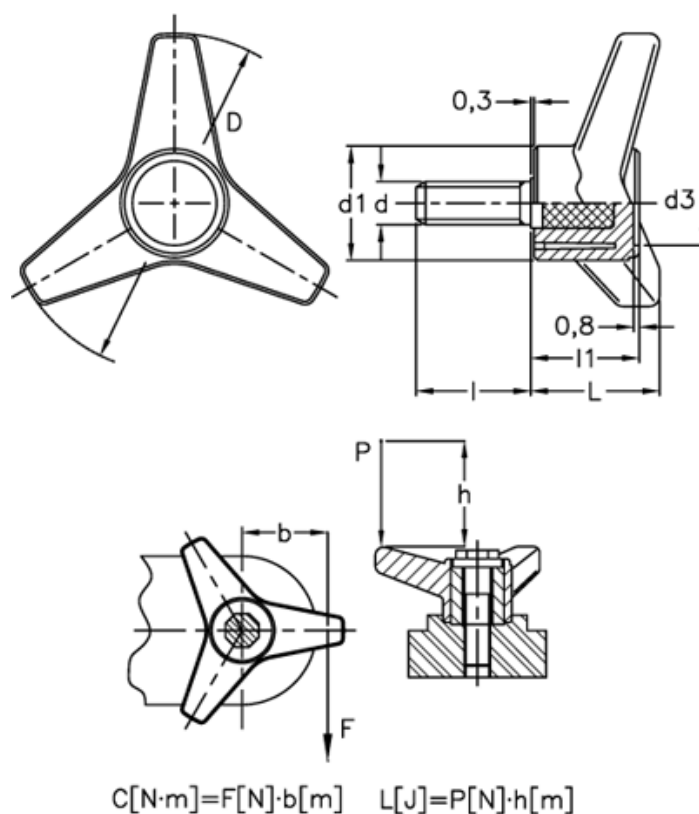

Varenummer: 2302065652
 Beskrivelse: E+G Tre-armet knop
 VB.639/63 p-M8x25

Mål

C (N*m) = 30

l1 = 25

D = 63

d1 = 26

d3 = 18

d 6g = M8

l = 25

L = 28

L(J) = 7